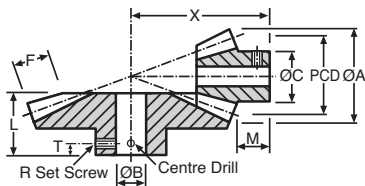

# Bevel Gears 2:1 3:1 4:1 Materials

## 0.8 - 2.5 MOD

STD : White Delrin  
Straight Cut - Gleason System

Bevel Gears Plastic

PART NUMBER	TEETH	MOD	PCD	X	ØA	ØB	ØC	L	M	F	R	T	PRICE EA.
													1-5
ZDB2.5-15	15	2.5	37.50	54.00	43.54	15	32	29.51	16.51	13.53	M5	8.00	£18.94
ZDB2.5-30	30		75.00	41.50	76.45	15	50	29.31	13.31	13.53	M5	7.00	£23.92
ZDB2-15	15	2	30.00	45.00	34.83	12	28	24.76	14.86	10.06	M5	7.50	£13.82
ZDB2-30	30		60.00	35.00	61.16	12	40	25.21	14.00	10.06	M5	8.00	£19.26
ZDB1.5-15	15	1.5	22.50	35.00	26.12	10	21	19.84	12.13	7.55	M4	5.00	£16.22
ZDB1.5-30	30		45.00	27.00	45.87	10	30	19.66	11.00	7.55	M4	5.00	£20.77
ZDB1-15	15	1	15.00	24.00	17.42	8	14	13.87	8.76	5.03	M4	4.00	£14.94
ZDB1-30	30		30.00	18.00	30.58	10	25	13.11	7.00	5.03	M4	4.00	£18.36
ZDB0.8-15	15	0.8	12.00	20.00	13.93	6	10	11.90	7.50	4.02	M3	3.50	£13.12
ZDB0.8-30	30		24.00	14.00	24.64	8	20	10.08	5.50	4.02	M3	3.50	£15.51
ZTB1.5-15	15	1.5	22.50	45.00	26.51	10	18	21.80	10.51	10.67	M4	5.00	£12.99
ZTB1.5-45	45		67.50	32.00	68.06	15	50	24.63	12.00	10.67	M4	6.00	£21.35
ZTB1-15	15	1	15.00	32.00	17.67	8	13	16.54	9.18	7.12	M4	4.50	£12.66
ZTB1-45	45		45.00	24.00	45.37	10	40	19.09	10.00	7.12	M4	5.00	£18.80
ZTB0.8-15	15	0.8	12.00	28.00	14.14	6	10	15.63	9.67	5.69	M3	5.00	£11.62
ZTB0.8-45	45		36.00	20.00	36.30	8	28	16.07	8.00	5.69	M3	4.00	£17.52
ZFB1.5-15	15	1.5	22.50	60.00	26.69	10	18	28.82	14.44	13.91	M4	6.00	£14.55
ZFB1.5-60	60		90.00	35.00	90.41	15	50	27.61	12.00	13.91	M4	6.00	£22.54
ZFB1-15	15	1	15.00	45.00	17.79	8	13	24.22	14.73	9.28	M4	7.00	£13.94
ZFB1-60	60		60.00	30.00	60.27	10	40	25.08	12.00	9.28	M4	6.00	£20.14
ZFB0.8-15	15	0.8	12.00	35.00	14.23	6	10	18.38	10.58	7.10	M3	5.00	£12.48
ZFB0.8-60	60		48.00	20.00	48.22	8	30	16.06	8.00	7.10	M3	4.00	£19.14