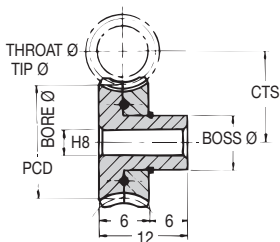

## 48 DP

STD : Phosphor Bronze PB2  
SPECIAL TEETH : between 50 - 160

**20° Pressure Angle**

<b>TORQUE CHECK</b> variations at back	<b>50 TEETH x 1000 R.P.M. INPUT</b>
	with std worm
<b>TORQUE Nm</b>	0.104
<b>K.W.</b>	0.00224

### DISCOUNTS

Quantity	List Price
1 - 5	-
6 - 19	- 12%
20 - 39	- 25%
40 - 59	- 33%
60 - 99	- 37%
100 - 200	- 42%

**Anti-backlash Wormwheels DP 48**

PART NUMBER	TEETH	PCD (ins)	CTS (ins)	THROAT Ø (ins)	TIP Ø (ins)	BOSS Ø (ins)	BORE Ø (ins)	PRICE EACH 1-5
ABM48-50	50	1.042	0.771	1.083	1.104	0.500	0.250	£36.73
ABM48-52	52	1.083	0.792	1.125	1.146	0.500	0.250	£37.30
ABM48-55	55	1.146	0.823	1.188	1.208	0.500	0.250	£37.88
ABM48-58	58	1.208	0.854	1.250	1.271	0.500	0.250	£38.45
ABM48-60	60	1.250	0.875	1.292	1.313	0.500	0.250	£39.05
ABM48-62	62	1.292	0.896	1.333	1.354	0.500	0.250	£39.61
ABM48-65	65	1.354	0.927	1.396	1.417	0.500	0.250	£40.21
ABM48-68	68	1.417	0.958	1.458	1.479	0.500	0.250	£40.68
ABM48-70	70	1.458	0.979	1.500	1.521	0.500	0.250	£41.57
ABM48-72	72	1.500	1.000	1.542	1.563	0.500	0.250	£42.48
ABM48-75	75	1.563	1.031	1.604	1.625	0.500	0.250	£43.34
ABM48-78	78	1.625	1.063	1.667	1.688	0.500	0.250	£44.23
ABM48-80	80	1.667	1.083	1.708	1.729	0.500	0.250	£45.12
ABM48-82	82	1.708	1.104	1.750	1.771	0.500	0.250	£45.74
ABM48-85	85	1.771	1.135	1.813	1.833	0.500	0.250	£46.38
ABM48-88	88	1.833	1.167	1.875	1.896	0.500	0.250	£47.00
ABM48-90	90	1.875	1.188	1.917	1.938	0.500	0.250	£47.60
ABM48-92	92	1.917	1.208	1.958	1.979	0.500	0.250	£48.20
ABM48-95	95	1.979	1.240	2.021	2.042	0.500	0.250	£48.80
ABM48-96	96	2.000	1.250	2.042	2.063	0.750	0.250	£49.39
ABM48-98	98	2.042	1.271	2.083	2.104	0.750	0.250	£49.99
ABM48-100	100	2.083	1.292	2.125	2.146	0.750	0.250	£55.84
ABM48-110	110	2.292	1.396	2.333	2.354	0.750	0.250	£61.67
ABM48-120	120	2.500	1.500	2.542	2.563	0.750	0.250	£66.99
ABM48-140	140	2.917	1.708	2.958	2.979	0.750	0.250	£73.32
ABM48-150	150	3.125	1.813	3.167	3.188	0.750	0.250	£77.37
ABM48-160	160	3.333	1.917	3.375	3.396	0.750	0.250	£81.46