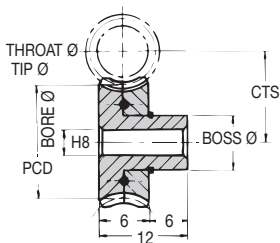

## 48 DP

STD : Phosphor Bronze PB2  
SPECIAL TEETH : between 50 - 160

20° Pressure Angle

TORQUE CHECK variations at back	50 TEETH x 1000 R.P.M. INPUT
	with std worm
TORQUE Nm	0.104
K.W.	0.00224

### DISCOUNTS

Quantity	List Price
1 - 5	-
6 - 19	- 12%
20 - 39	- 25%
40 - 59	- 33%
60 - 99	- 37%
100 - 200	- 42%

Anti-backlash Wormwheels DP 48

PART NUMBER	TEETH	PCD (ins)	CTS (ins)	THROAT Ø (ins)	TIP Ø (ins)	BOSS Ø (ins)	BORE Ø (ins)	PRICE EACH 1-5
ABM48-50	50	1.042	0.771	1.083	1.104	0.500	0.250	£34.98
ABM48-52	52	1.083	0.792	1.125	1.146	0.500	0.250	£35.52
ABM48-55	55	1.146	0.823	1.188	1.208	0.500	0.250	£36.08
ABM48-58	58	1.208	0.854	1.250	1.271	0.500	0.250	£36.62
ABM48-60	60	1.250	0.875	1.292	1.313	0.500	0.250	£37.19
ABM48-62	62	1.292	0.896	1.333	1.354	0.500	0.250	£37.72
ABM48-65	65	1.354	0.927	1.396	1.417	0.500	0.250	£38.30
ABM48-68	68	1.417	0.958	1.458	1.479	0.500	0.250	£38.74
ABM48-70	70	1.458	0.979	1.500	1.521	0.500	0.250	£39.59
ABM48-72	72	1.500	1.000	1.542	1.563	0.500	0.250	£40.46
ABM48-75	75	1.563	1.031	1.604	1.625	0.500	0.250	£41.28
ABM48-78	78	1.625	1.063	1.667	1.688	0.500	0.250	£42.12
ABM48-80	80	1.667	1.083	1.708	1.729	0.500	0.250	£42.97
ABM48-82	82	1.708	1.104	1.750	1.771	0.500	0.250	£43.56
ABM48-85	85	1.771	1.135	1.813	1.833	0.500	0.250	£44.17
ABM48-88	88	1.833	1.167	1.875	1.896	0.500	0.250	£44.76
ABM48-90	90	1.875	1.188	1.917	1.938	0.500	0.250	£45.33
ABM48-92	92	1.917	1.208	1.958	1.979	0.500	0.250	£45.90
ABM48-95	95	1.979	1.240	2.021	2.042	0.500	0.250	£46.48
ABM48-96	96	2.000	1.250	2.042	2.063	0.750	0.250	£47.04
ABM48-98	98	2.042	1.271	2.083	2.104	0.750	0.250	£47.61
ABM48-100	100	2.083	1.292	2.125	2.146	0.750	0.250	£53.18
ABM48-110	110	2.292	1.396	2.333	2.354	0.750	0.250	£58.73
ABM48-120	120	2.500	1.500	2.542	2.563	0.750	0.250	£63.80
ABM48-140	140	2.917	1.708	2.958	2.979	0.750	0.250	£69.83
ABM48-150	150	3.125	1.813	3.167	3.188	0.750	0.250	£73.69
ABM48-160	160	3.333	1.917	3.375	3.396	0.750	0.250	£77.58