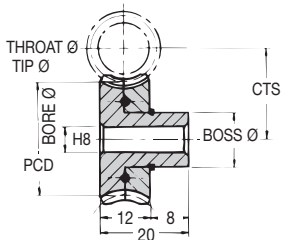

Materials **Anti-backlash Wormwheels**

STD : Phosphor Bronze PB2

SPECIAL TEETH : between 45 - 120

20 DP

20° Pressure Angle

DISCOUNTS

Quantity	List Price
1 - 5	
6 - 19	- 12%
20 - 39	- 25%
40 - 59	- 33%
60 - 99	- 37%
100 - 200	- 42%

TORQUE CHECK	50 TEETH x 1000 R.P.M. INPUT
variations at back	with std worm
TORQUE Nm	1.12
K.W.	0.0232

PART NUMBER	TEETH	PCD (ins)	CTS (ins)	THROAT Ø (ins)	TIP Ø (ins)	BOSS Ø (ins)	BORE Ø (ins)	PRICE EACH 1-5
ABM20-45	45	2.250	1.438	2.350	2.400	1.000	0.375	£81.05
ABM20-48	48	2.400	1.513	2.500	2.550	1.000	0.375	£85.05
ABM20-50	50	2.500	1.563	2.600	2.650	1.000	0.375	£89.05
ABM20-52	52	2.600	1.613	2.700	2.750	1.250	0.500	£93.07
ABM20-54	54	2.700	1.663	2.800	2.850	1.250	0.500	£97.09
ABM20-55	55	2.750	1.688	2.850	2.900	1.250	0.500	£101.14
ABM20-58	58	2.900	1.763	3.000	3.050	1.250	0.500	£105.14
ABM20-60	60	3.000	1.813	3.100	3.150	1.250	0.500	£109.21
ABM20-62	62	3.100	1.863	3.200	3.250	1.250	0.500	£113.37
ABM20-64	64	3.200	1.913	3.300	3.350	1.250	0.500	£117.51
ABM20-65	65	3.250	1.938	3.350	3.400	1.250	0.500	£121.68
ABM20-68	68	3.400	2.013	3.500	3.550	1.250	0.500	£125.86
ABM20-70	70	3.500	2.063	3.600	3.650	1.250	0.500	£130.02
ABM20-72	72	3.600	2.113	3.700	3.750	1.250	0.500	£134.06
ABM20-74	74	3.700	2.163	3.800	3.850	1.250	0.500	£138.16
ABM20-75	75	3.750	2.188	3.850	3.900	1.250	0.500	£142.19
ABM20-78	78	3.900	2.263	4.000	4.050	1.250	0.500	£146.22
ABM20-80	80	4.000	2.313	4.100	4.150	1.250	0.500	£150.30
ABM20-82	82	4.100	2.363	4.200	4.250	1.250	0.500	£166.78
ABM20-85	85	4.250	2.438	4.350	4.400	1.250	0.500	£183.22
ABM20-88	88	4.400	2.513	4.500	4.550	1.250	0.500	£199.70
ABM20-90	90	4.500	2.563	4.600	4.650	1.250	0.500	£216.15
ABM20-95	95	4.750	2.688	4.850	4.900	2.000	0.500	£232.66
ABM20-98	98	4.900	2.763	5.000	5.050	2.000	0.500	£249.13
ABM20-100	100	5.000	2.813	5.100	5.150	2.000	0.500	£265.64
ABM20-110	110	5.500	3.063	5.600	5.650	2.000	0.500	£308.76
ABM20-120	120	6.000	3.313	6.100	6.150	2.000	0.500	£351.90