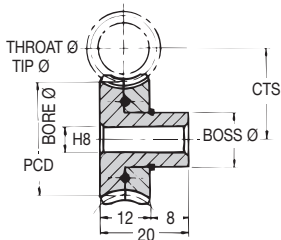

# Materials **Anti-backlash Wormwheels**

STD : Phosphor Bronze PB2

SPECIAL TEETH : between 45 - 120

## 20 DP

### DISCOUNTS

Quantity	List Price
1 - 5	
6 - 19	- 12%
20 - 39	- 25%
40 - 59	- 33%
60 - 99	- 37%
100 - 200	- 42%

<b>TORQUE CHECK</b>	50 TEETH x 1000 R.P.M. INPUT
variations at back	with std worm
<b>TORQUE Nm</b>	1.12
<b>K.W.</b>	0.0232

**20° Pressure Angle**

PART NUMBER	TEETH	PCD (ins)	CTS (ins)	THROAT Ø (ins)	TIP Ø (ins)	BOSS Ø (ins)	BORE Ø (ins)	PRICE EACH 1-5
ABM20-45	45	2.250	1.438	2.350	2.400	1.000	0.375	£77.19
ABM20-48	48	2.400	1.513	2.500	2.550	1.000	0.375	£81.00
ABM20-50	50	2.500	1.563	2.600	2.650	1.000	0.375	£84.81
ABM20-52	52	2.600	1.613	2.700	2.750	1.250	0.500	£88.64
ABM20-54	54	2.700	1.663	2.800	2.850	1.250	0.500	£92.47
ABM20-55	55	2.750	1.688	2.850	2.900	1.250	0.500	£96.32
ABM20-58	58	2.900	1.763	3.000	3.050	1.250	0.500	£100.13
ABM20-60	60	3.000	1.813	3.100	3.150	1.250	0.500	£104.01
ABM20-62	62	3.100	1.863	3.200	3.250	1.250	0.500	£107.97
ABM20-64	64	3.200	1.913	3.300	3.350	1.250	0.500	£111.91
ABM20-65	65	3.250	1.938	3.350	3.400	1.250	0.500	£115.89
ABM20-68	68	3.400	2.013	3.500	3.550	1.250	0.500	£119.87
ABM20-70	70	3.500	2.063	3.600	3.650	1.250	0.500	£123.83
ABM20-72	72	3.600	2.113	3.700	3.750	1.250	0.500	£127.68
ABM20-74	74	3.700	2.163	3.800	3.850	1.250	0.500	£131.58
ABM20-75	75	3.750	2.188	3.850	3.900	1.250	0.500	£135.42
ABM20-78	78	3.900	2.263	4.000	4.050	1.250	0.500	£139.26
ABM20-80	80	4.000	2.313	4.100	4.150	1.250	0.500	£143.14
ABM20-82	82	4.100	2.363	4.200	4.250	1.250	0.500	£158.84
ABM20-85	85	4.250	2.438	4.350	4.400	1.250	0.500	£174.50
ABM20-88	88	4.400	2.513	4.500	4.550	1.250	0.500	£190.19
ABM20-90	90	4.500	2.563	4.600	4.650	1.250	0.500	£205.86
ABM20-95	95	4.750	2.688	4.850	4.900	2.000	0.500	£221.58
ABM20-98	98	4.900	2.763	5.000	5.050	2.000	0.500	£237.27
ABM20-100	100	5.000	2.813	5.100	5.150	2.000	0.500	£252.99
ABM20-110	110	5.500	3.063	5.600	5.650	2.000	0.500	£294.06
ABM20-120	120	6.000	3.313	6.100	6.150	2.000	0.500	£335.14