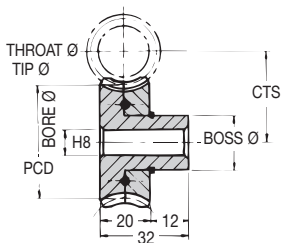

## 2 MOD

STD : Phosphor Bronze PB2  
SPECIAL TEETH : between 40 - 80

**20° Pressure Angle**

<b>TORQUE CHECK</b>	50 TEETH x 1000 R.P.M. INPUT
variations at back	with std worm
<b>TORQUE Nm</b>	4.50
<b>K.W.</b>	0.0094

### DISCOUNTS

Quantity	List Price
1 - 5	-
6 - 19	- 12%
20 - 39	- 25%
40 - 59	- 33%
60 - 99	- 37%
100 - 200	- 42%

**Anti-backlash Wormwheels MOD 2**

PART NUMBER	TEETH	PCD (mm)	CTS (mm)	THROAT Ø (mm)	TIP Ø (mm)	BOSS Ø (mm)	BORE Ø (mm)	PRICE EACH 1-5
ABM2-40	40	80	52.50	84	86	50	20	£143.01
ABM2-42	42	84	54.50	88	90	50	20	£162.78
ABM2-44	44	88	56.50	92	94	50	20	£182.63
ABM2-45	45	90	57.50	94	96	50	20	£202.45
ABM2-46	46	92	58.50	96	98	50	20	£222.30
ABM2-48	48	96	60.50	100	102	50	20	£242.12
ABM2-50	50	100	62.50	104	106	50	20	£253.29
ABM2-52	52	104	64.50	108	110	50	20	£264.40
ABM2-54	54	108	66.50	112	114	50	20	£275.58
ABM2-55	55	110	67.50	114	116	50	20	£286.71
ABM2-56	56	112	68.50	116	118	50	20	£297.87
ABM2-58	58	116	70.50	120	122	50	20	£310.28
ABM2-60	60	120	72.50	124	126	50	20	£322.72
ABM2-62	62	124	74.50	128	130	50	20	£335.11
ABM2-64	64	128	76.50	132	134	50	20	£347.55
ABM2-65	65	130	77.50	134	136	50	20	£359.98
ABM2-66	66	132	78.50	136	138	50	20	£372.37
ABM2-68	68	136	80.50	140	142	50	20	£384.79
ABM2-70	70	140	82.50	144	146	50	20	£403.83
ABM2-72	72	144	84.50	148	150	50	20	£422.91
ABM2-74	74	148	86.50	152	154	50	20	£441.94
ABM2-75	75	150	87.50	154	156	50	20	£461.03
ABM2-76	76	152	88.50	156	158	50	20	£480.05
ABM2-78	78	156	90.50	160	162	50	20	£499.12
ABM2-80	80	160	92.50	164	166	50	20	£518.13